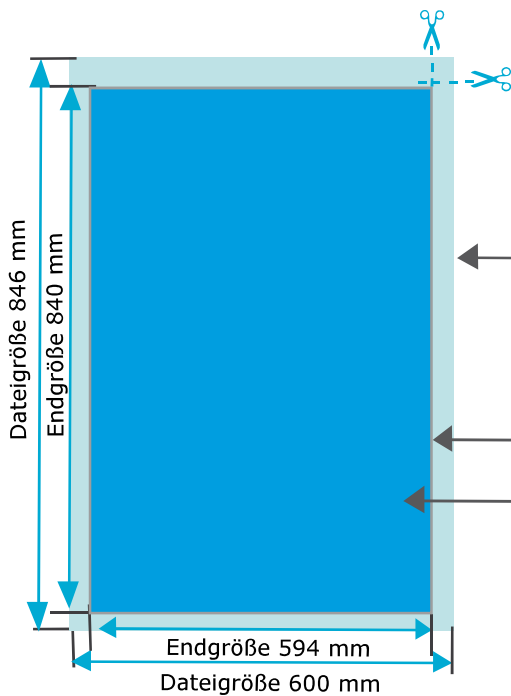

Plakat A1

Dateigröße: 600 x 846 mm

Endformat: 594 x 840 mm

Ausrichtung und Stand

Seite

Seite

Größe Ihrer Datei:

600 x 846 mm

(inkl. Randbeschnitt von jeweils 3 mm pro Seite)

Farbiger Hintergrund sowie eventuelle Bilder müssen 2 mm größer als das Endformat angelegt sein.

Endformat des Druckproduktes: 594 x 840 mm

Sicherheitsabstand:

Wichtige Texte und Bilder sollten sie wegen Schneidetoleranzen mindestens 3 mm vom Endformat entfernt anlegen.