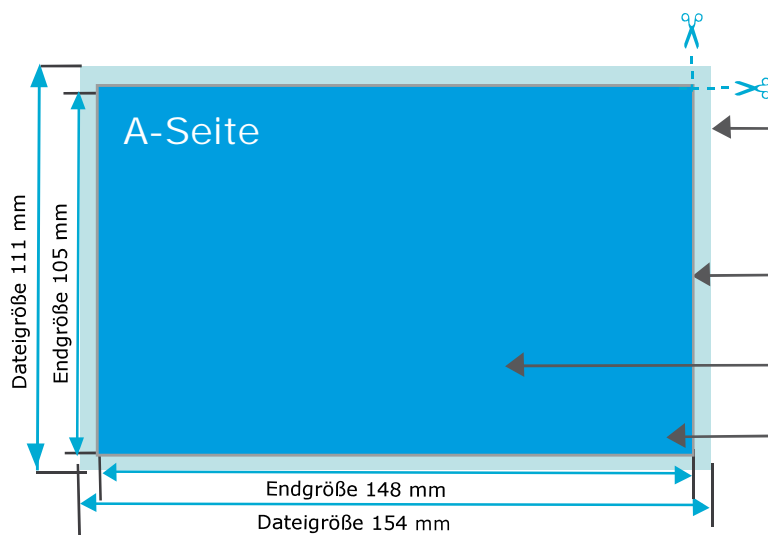

Postkarte A6

Dateigröße: 154 x 111 mm
Endformat: 148 x 105 mm

Ausrichtung und Stand

A-Seite

B-Seite

Seite

Größe Ihrer Datei:

154 x 111 mm
(inkl. Randbeschnitt von jeweils 3 mm pro Seite)
Farbiger Hintergrund sowie eventuelle Bilder
müssen 2 mm größer als das Endformat angelegt sein.

Endformat des Druckproduktes:

148 x 105 mm

Bitte legen sie keine Texze oder Bilder in die Falzung.
Ihr Layout sollten sie dem Falzschema anpassen.

Sicherheitsabstand:

Wichtige Texte und Bilder sollten sie wegen
Schneidetoleranzen mindestens 3 mm vom Endformat
entfernt anlegen.